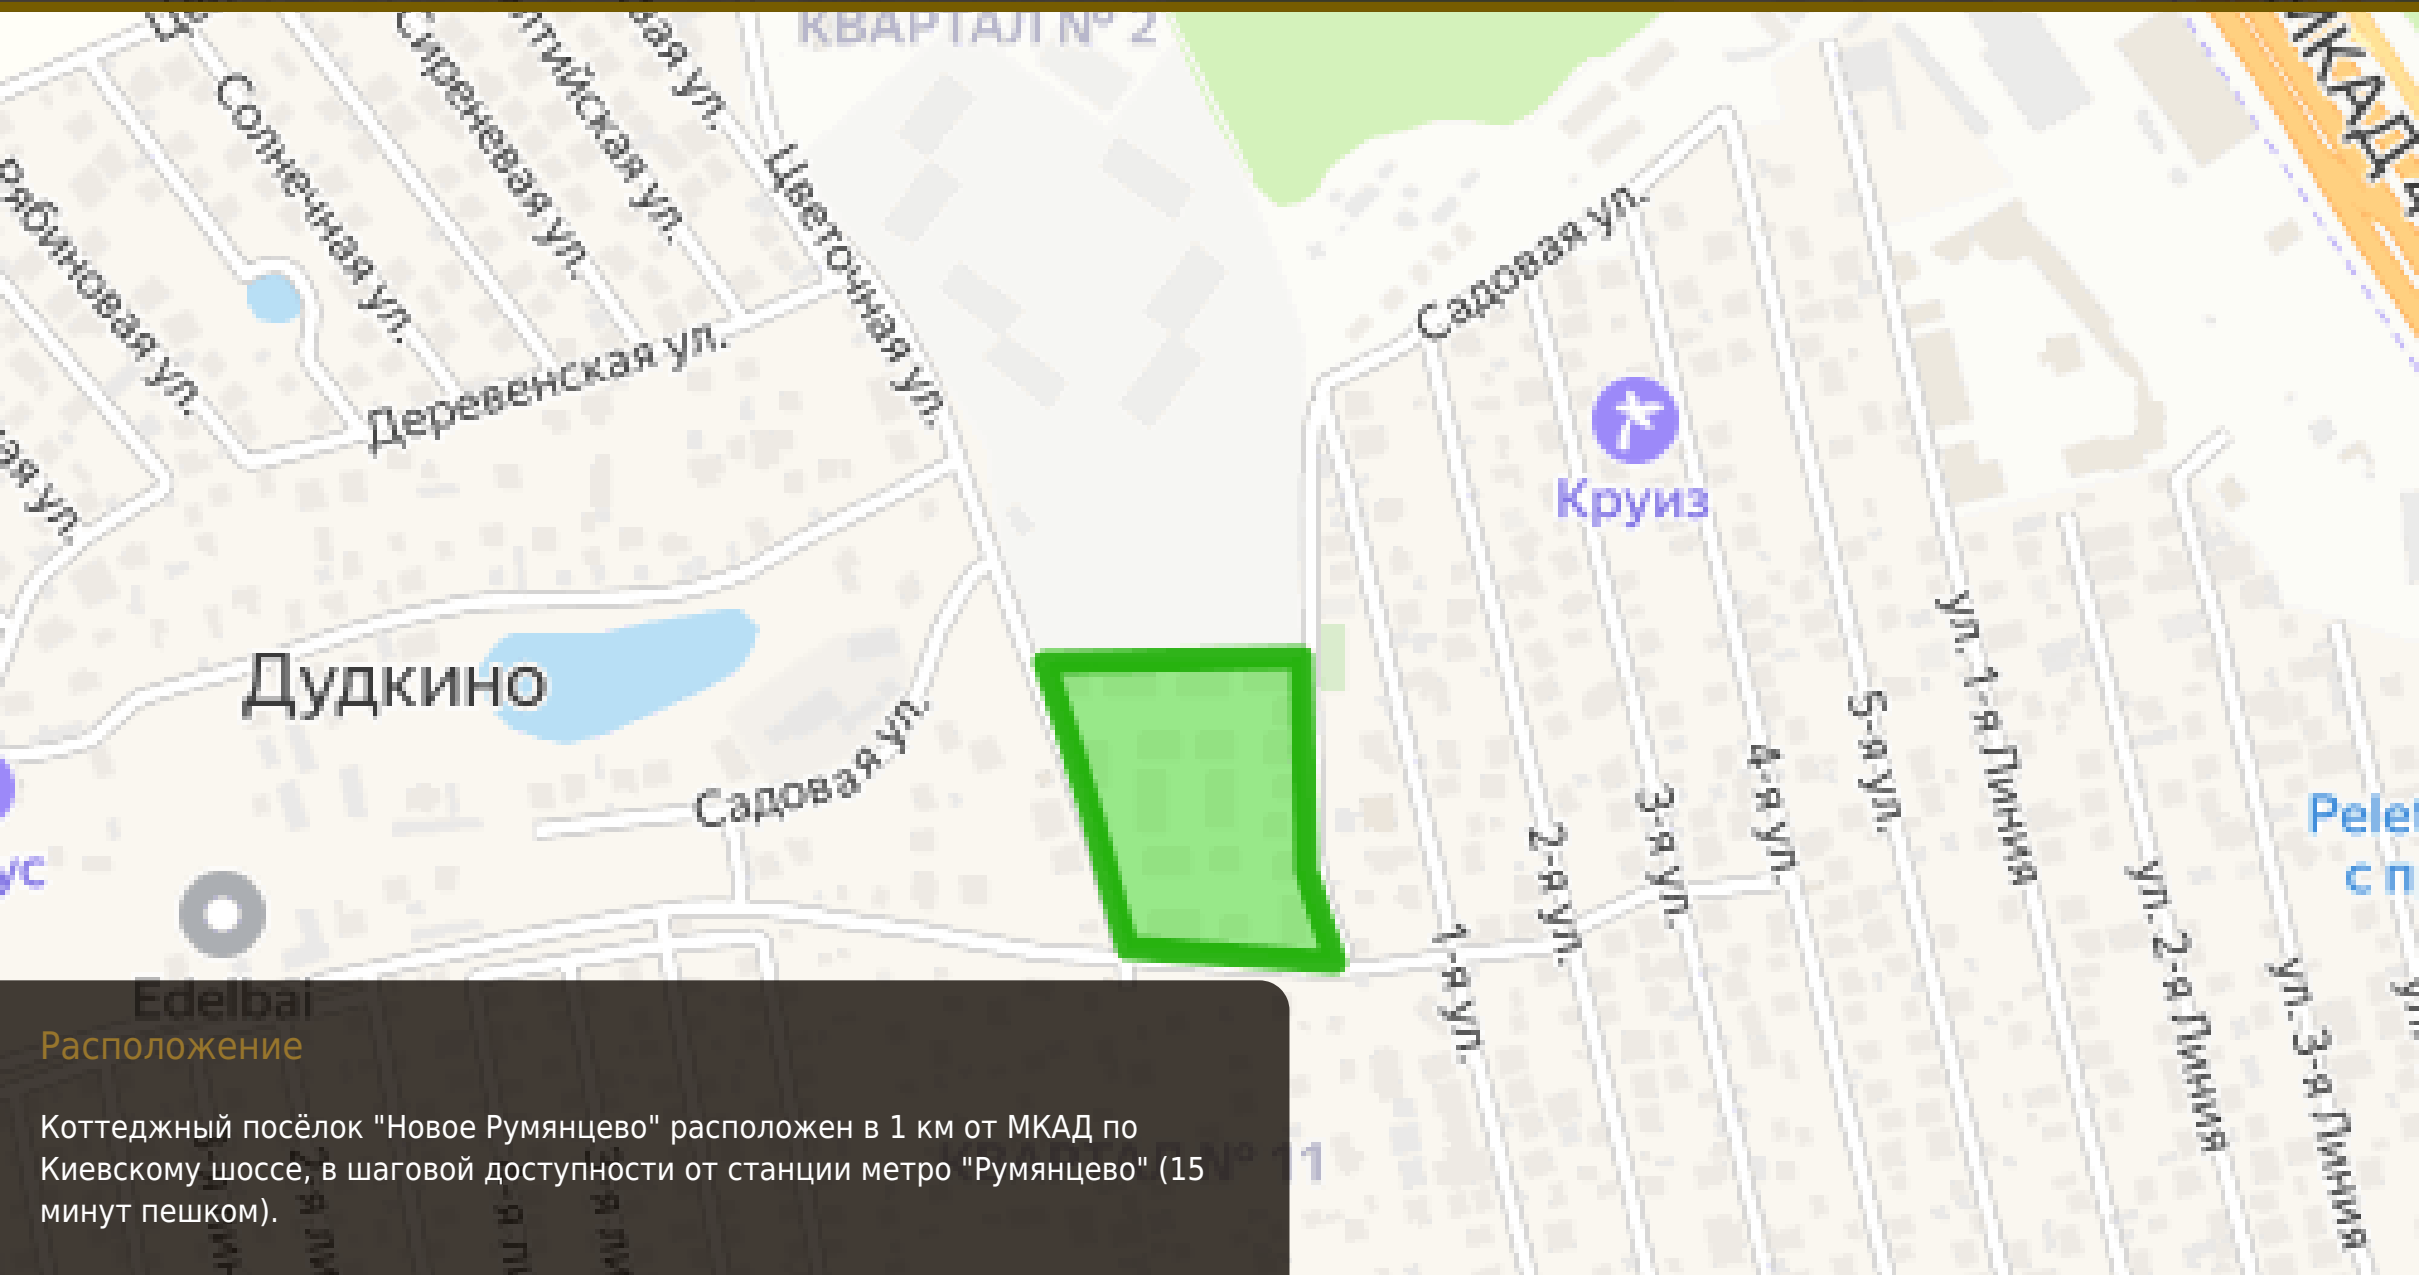

Новое Румянцево

Брокер проекта - агентство Белые Ветры

Расположение

Коттеджный посёлок "Новое Румянцево" расположен в 1 км от МКАД по Киевскому шоссе, в шаговой доступности от станции метро "Румянцево" (15 минут пешком).

Генплан

В посёлке "Новое Румянцево" в продаже дома и дуплексы. Всего построено 26 домовладений.

В пешей доступности автобусная остановка, детские сады, школы, ТЦ, фитнес центр и др

Дома и дуплексы

Коттеджный поселок "Новое Румянцево" мультиформатный: есть объекты на любой вкус - индивидуальные дома и дуплексы различной площади на участках земли от 3-х до 6 соток.