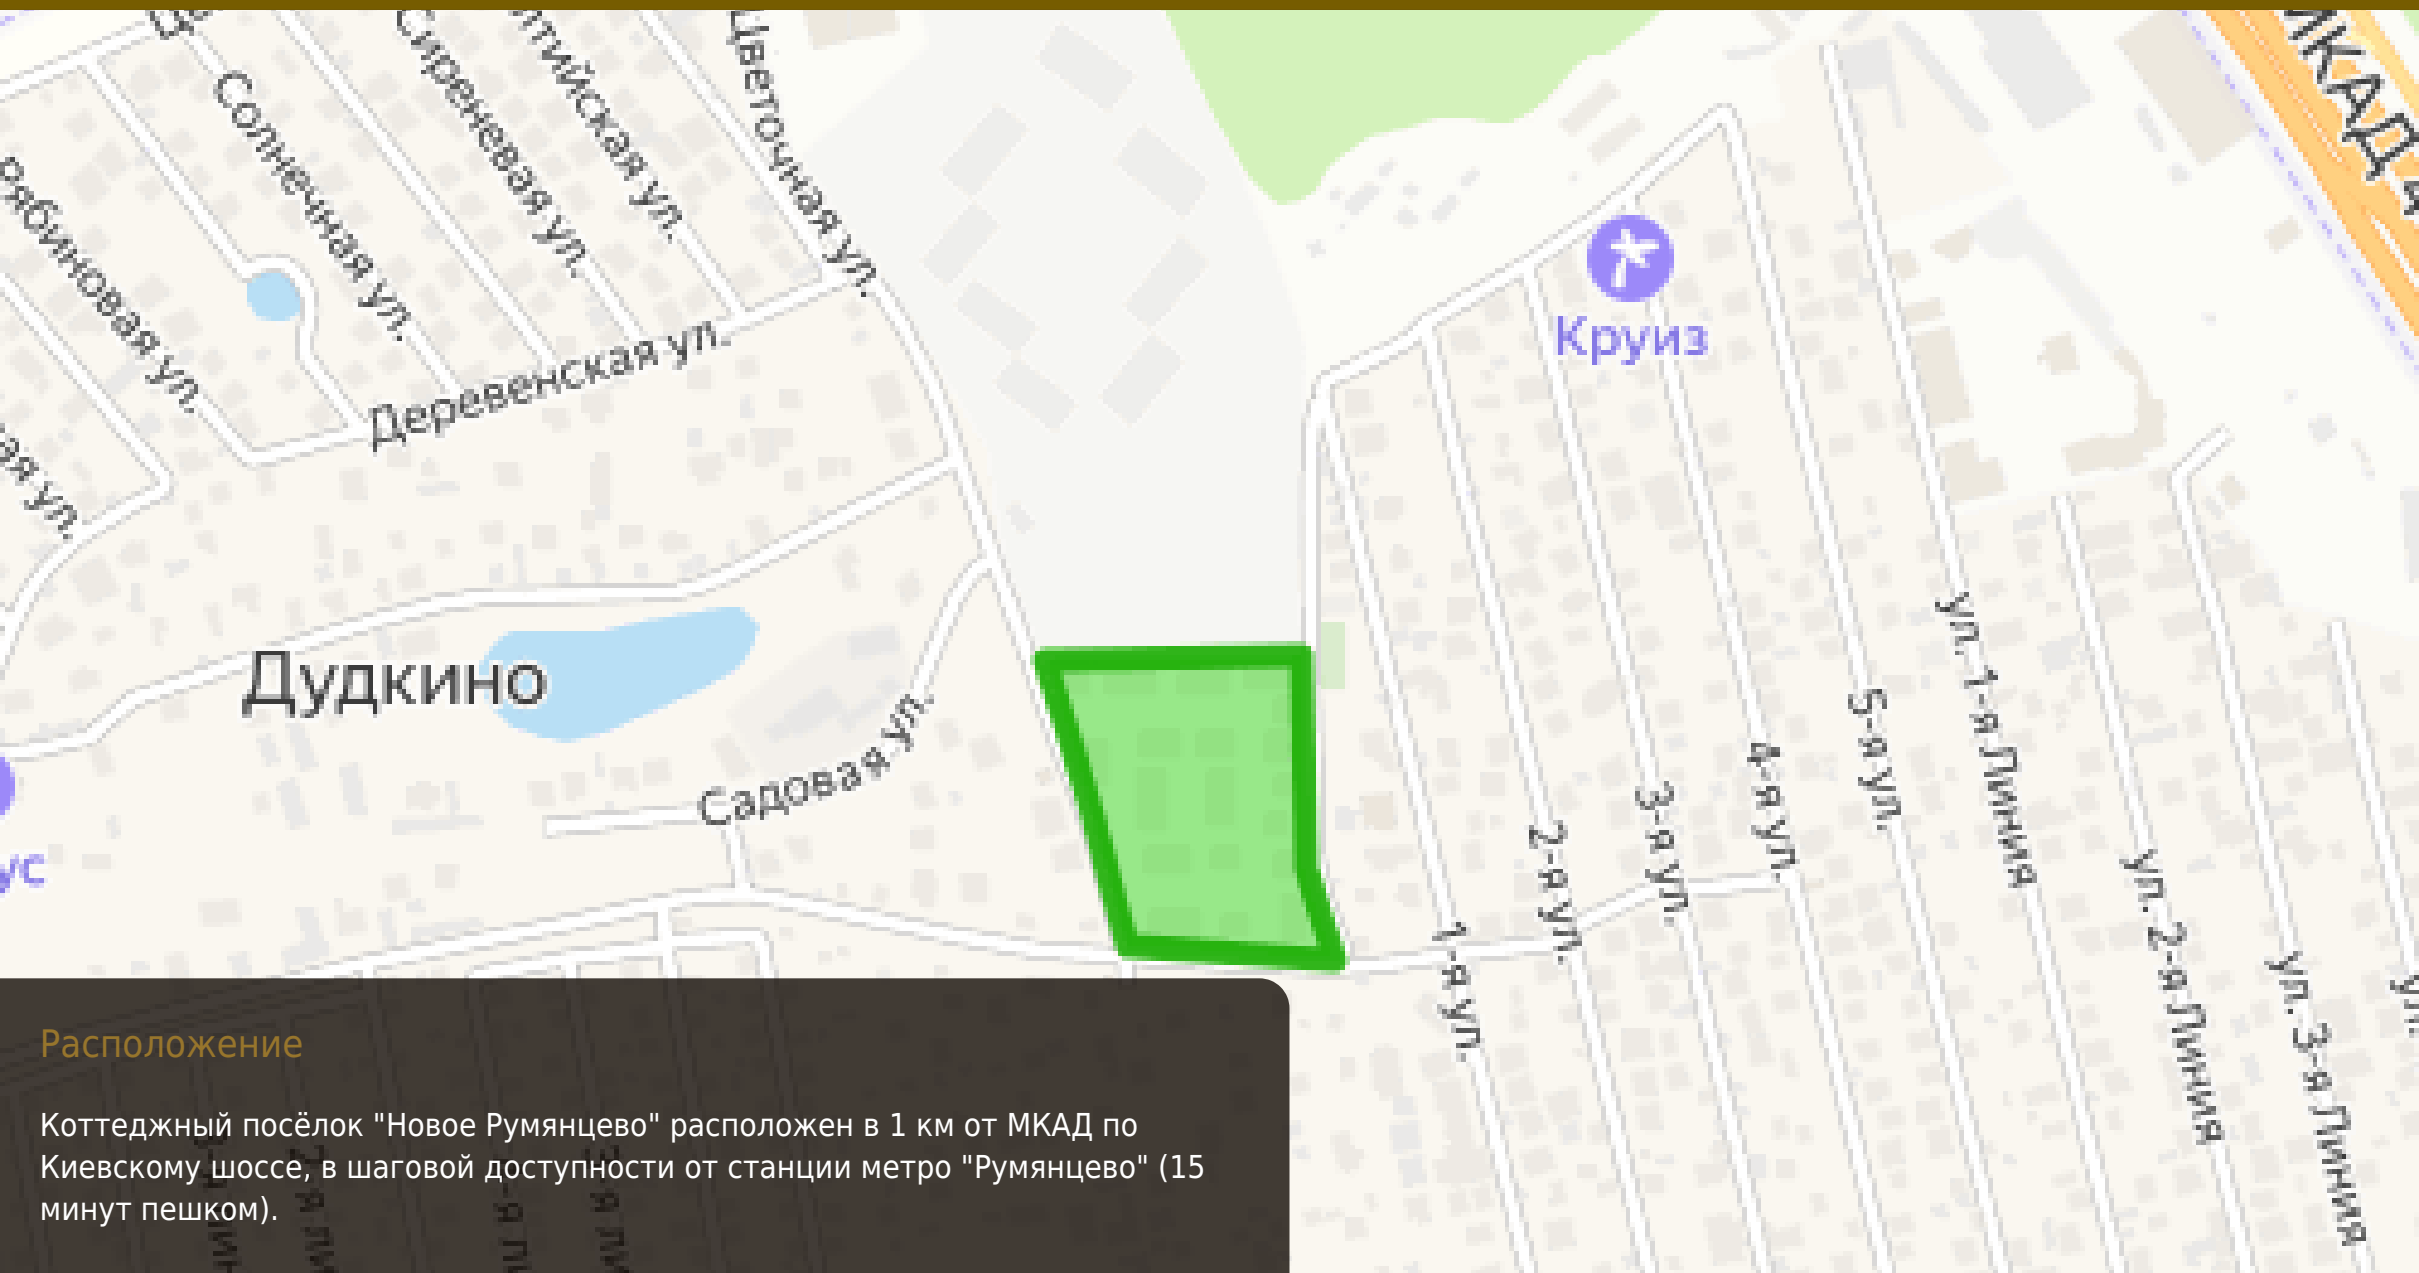

Новое Румянцево

Брокер проекта - агентство Белые Ветры

Расположение

Коттеджный посёлок "Новое Румянцево" расположен в 1 км от МКАД по Киевскому шоссе, в шаговой доступности от станции метро "Румянцево" (15 минут пешком).

Генплан

В посёлке "Новое Румянцево" в продаже дома и дуплексы. Всего построено 26 домовладений.

В пешей доступности автобусная остановка, детские сады, школы, ТЦ, фитнес центр и др

Дома и дуплексы

Коттеджный поселок "Новое Румянцево" мультиформатный: есть объекты на любой вкус - индивидуальные дома и дуплексы различной площади на участках земли от 3-х до 6 соток.